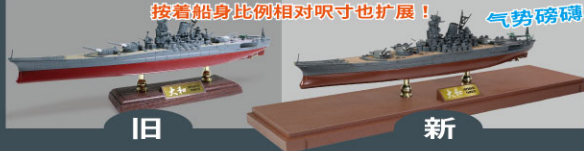

## 玩得兴

全船底版

**大和**

1:700

日本海军大和级战列舰  
WJ-861121A

**战舰特色**

每支主炮炮管可活动

**新模具**

**舰载机**

零式水上观测机

**展示底座**

按着船身比例相对尺寸也扩展!

气势磅礴!

**拆装部份**

**金属名牌**

**船尾结构**