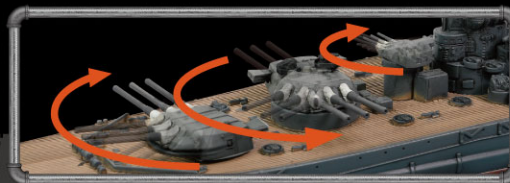

# 大和号

菊水作战, 1945

金属船底

真实还原的细节部份及FOV  
独有的风化效果

高度细致的舰载机和标志性的细节

每支主炮炮管可活动及连动的副炮炮管

每个炮塔可转动

仿木纹展示架、合金支柱及金属名牌

## 玩得兴

全船底版

**大和**

1:700

日本海军大和级战列舰  
WJ-861121A

**战舰特色**

每支主炮炮管可活动

**新模具**

**舰载机**

零式水上观测机

**展示底座**

按着船身比例相对尺寸也扩展!

气势磅礴!

**拆装部份**

**金属名牌**

**船尾结构**