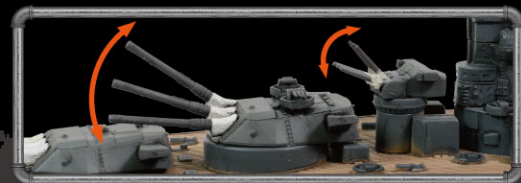

# 大和号

菊水作战, 1945

金属船底

真实还原的细节部份及FOV  
独有的风化效果

高度细致的舰载机和标志性的细节

每支主炮炮管可活动及连动的副炮炮管

每个炮塔可转动

仿木纹展示架、合金支柱及金属名牌

## 玩得兴

全船底版

**大和**

1:700

日本海军大和级战列舰  
WJ-861121A

**战舰特色**

每支主炮炮管可活动

**新模具**

**舰载机**

零式水上观测机

**展示底座**

按着船身比例相对尺寸也扩展!

气势磅礴!

**拆装部份**

**金属名牌**

**船尾结构**