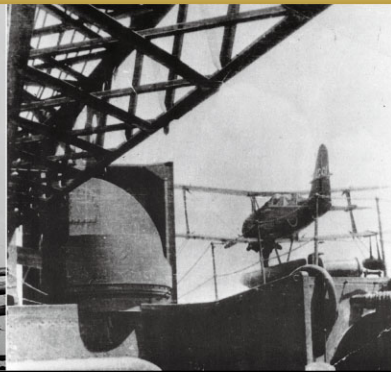

# 大和号

菊水作战, 1945

金属船底

真实还原的细节部份及FOV  
独有的风化效果

高度细致的舰载机和标志性的细节

每支主炮炮管可活动及连动的副炮炮管

每个炮塔可转动

仿木纹展示架、合金支柱及金属名牌

## 玩得兴

全船底版

**大和**

1:700

日本海军大和级战列舰  
WJ-861121A

**战舰特色**

每支主炮炮管可活动

**新模具**

**舰载机**

零式水上观测机

**展示底座**

按着船身比例相对尺寸也扩展!

气势磅礴!

**拆装部份**

**金属名牌**

**船尾结构**