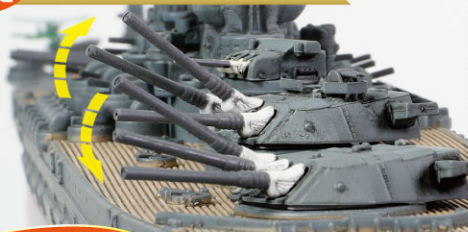

## 玩得兴

全船底版

**大和**

1:700

日本海军大和级战列舰  
WJ-861121A

**战舰特色**

每支主炮炮管可活动

**新模具**

**舰载机**

零式水上观测机

**展示底座**

按着船身比例相对尺寸也扩展!

气势磅礴!

**拆装部份**

**金属名牌**

**船尾结构**