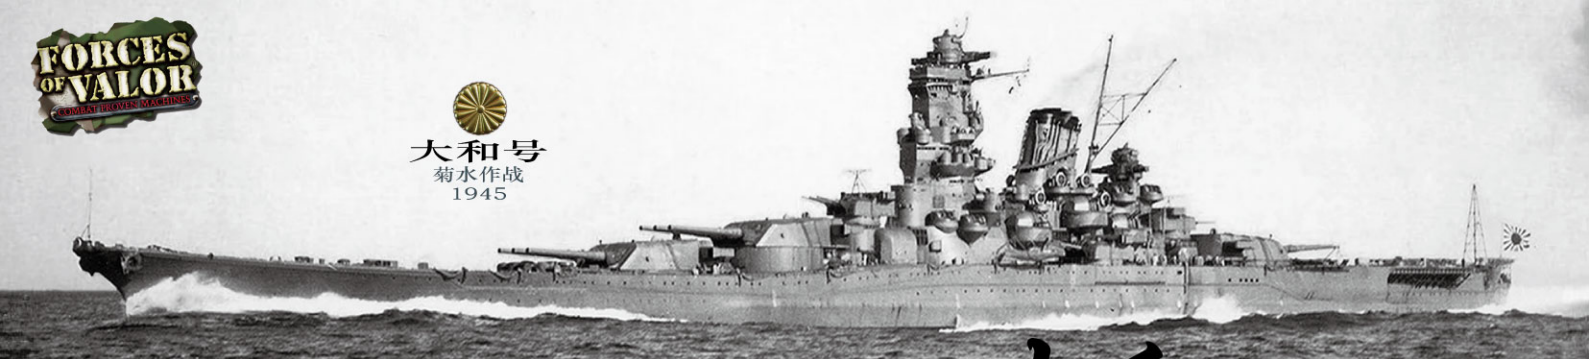

全船底版

大和

1:700

日本海军大和级战列舰
WJ-861121A

战舰特色

每支主炮炮管可活动

新模具

舰载机

零式水上观测机

展示底座

按着船身比例相对尺寸也扩展!

气势磅礴!

拆装部份

金属名牌

船尾结构

拆装式的零件，可灵活摆放!

动态炮塔

3支主炮炮管可独立可动，比起连动式炮管更加有活动性!

复杂的纹路及表面细节

产品尺寸

日本版包装彩盒

生产基地:

中国广东省中山市
黄圃镇 马新工业区 强业南路
中山市玩得兴玩具科技有限公司
电话: 0760-2330 2820

总部:

香港新界火炭坳背湾街
2-12号 威力工业中心
5楼 S-T 室
电话: (852) 3188 4307
传真: (852) 3421 1228

海外销售部:

英國
Unit 2, Colthrop business park
Colthrop lane
Thatcham
Berkshire, RG19 4NB
United Kingdom

日本

9-41, Hachigaya Minami-cho,
Shimizu, Shizuoka,
424-0004,
Japan
Phone 090-9125-6099