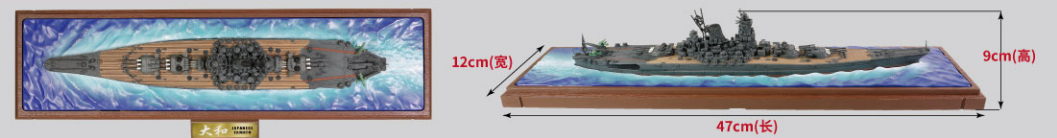

产品尺寸

生产基地:

中国广东省中山市
黄圃镇 马新工业区 强业南路
中山市玩得兴玩具科技有限公司
电话: 0760-2330 2820

总部:

香港新界火炭坳背湾街
2-12号 威力工业中心
5楼 S-T 室
电话: (852) 3188 4307
传真: (852) 3421 1228

海外销售部:

英國
Unit 2, Colthrop business park
Colthrop lane
Thatcham
Berkshire, RG19 4NB
United Kingdom

日本

9-41, Hachigaya Minami-cho,
Shimizu, Shizuoka,
424-0004,
Japan
Phone 090-9125-6099