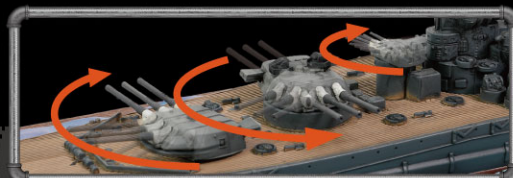

航行中的海浪吸塑及仿木展示底座

真实还原的细节部份及FOV独有的风化效果

高度细致的舰载机和标志性的细节

每支主炮炮管可活动反连动的副炮炮管

每个炮塔可转动

活动滑轮船底—在船底部配备两组轴承钢滚珠

选用平面场景

欢迎浏览
www.forcesofvalor.com
www.forcesofvalor.cn
www.f-o-v.cn

微信搜一搜
Q FOV玩得兴

玩得兴

水线版

大和

1:700
日本海军大和级战列舰
WJ-862012A

在平坦海面场景中滑动!

战舰特色

活动滑轮船底

付有2组钢珠

减少船底在移动过程中磨损!

拆装部份

每支主炮炮管可活动

金属名牌

新模具

船尾结构

拆装式的零件，可灵活摆放!

舰载机

零式水上观测机

动态炮塔

3支主炮炮管可独立可动，比起连动式炮管更加有活动性!

复杂的纹路及表面细节

日本版包装彩盒

14cm(宽) 49cm(长)

13cm(高)