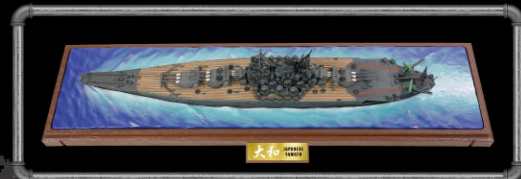

FORCES OF VALOR
COMBAT PROVEN MACHINES

1:700
中型战舰系列

大和 JAPANESE YAMATO

水线版

WJ-862012A

日本海军
大和级战列舰

大和号

菊花作战, 1945

航行中的海浪吸塑及仿木展示底座

真实还原的细节部份及FOV独有的风化效果

高度细致的舰载机和标志性的细节

每支主炮炮管可活动反连动的副炮炮管

每个炮塔可转动

活动滑轮船底—在船底部配备两组轴承钢滚珠

选用平面场景

欢迎浏览
www.forcesofvalor.com
www.forcesofvalor.cn
www.f-o-v.cn

微信搜一搜
Q FOV玩得兴

玩得兴

水线版

大和

1:700
日本海军大和级战列舰
WJ-862012A

在平坦海面场景中滑动!

战舰特色

活动滑轮船底

付有2组钢珠

减少船底在移动过程中磨损!

拆装部份

每支主炮炮管可活动

金属名牌

新模具

船尾结构

拆装式的零件，可灵活摆放!