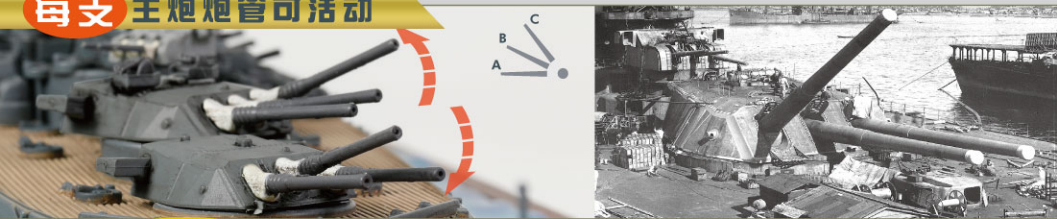

航行中的海浪吸塑及仿木展示底座

真实还原的细节部份及FOV独有的风化效果

高度细致的舰载机和标志性的细节

每支主炮炮管可活动反连动的副炮炮管

每个炮塔可转动

活动滑轮船底—在船底部配备两组轴承钢滚珠

选用平面场景

欢迎浏览
www.forcesofvalor.com
www.forcesofvalor.cn
www.f-o-v.cn

微信搜一搜
Q FOV玩得兴

玩得兴

水线版

大和

1:700
日本海军大和级战列舰
WJ-862012A

在平坦海面场景中滑动!

战舰特色

活动滑轮船底

付有2组钢珠

减少船底在移动过程中磨损!

拆装部份

每支主炮炮管可活动

金属名牌

新模具

船尾结构

拆装式的零件，可灵活摆放!

舰载机

零式水上观测机

动态炮塔

3支主炮炮管可独立可动，比起连动式炮管更加有活动性!

复杂的纹路及表面细节

日本版包装彩盒

14cm(宽) 49cm(长)

13cm(高)