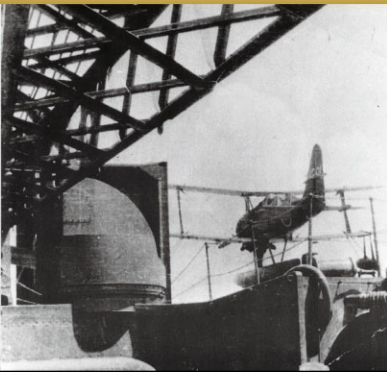

FORCES OF VALOR
COMBAT PROVEN MACHINES

1:700
中型战舰系列

大和 JAPANESE YAMATO

水线版

WJ-862012A

日本海军
大和级战列舰

大和号

菊花作战, 1945

航行中的海浪吸塑及仿木展示底座

真实还原的细节部份及FOV独有的风化效果

高度细致的舰载机和标志性的细节

每支主炮炮管可活动反连动的副炮炮管

每个炮塔可转动

活动滑轮船底—在船底部配备两组轴承钢滚珠

选用平面场景

欢迎浏览
www.forcesofvalor.com
www.forcesofvalor.cn
www.f-o-v.cn

微信搜一搜
Q FOV玩得兴

玩得兴

水线版

大和

1:700
日本海军大和级战列舰
WJ-862012A

在平坦海面场景中滑动!

战舰特色

活动滑轮船底

付有2组钢珠

减少船底在移动过程中磨损!

拆装部份

每支主炮炮管可活动

金属名牌

新模具

船尾结构

拆装式的零件，可灵活摆放!