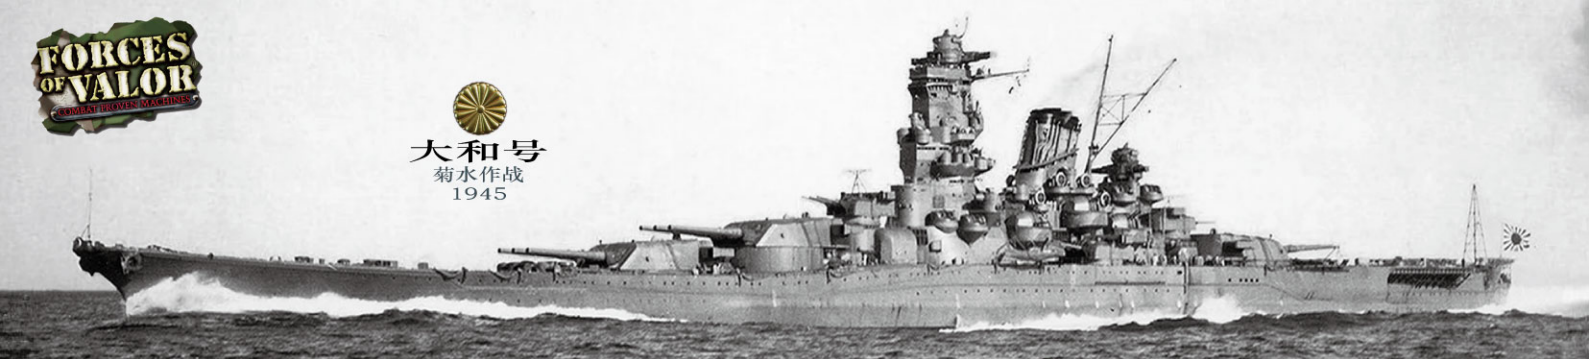

航行中的海浪吸塑及仿木展示底座

真实还原的细节部份及FOV独有的风化效果

高度细致的舰载机和标志性的细节

每支主炮炮管可活动反连动的副炮炮管

每个炮塔可转动

活动滑轮船底—在船底部配备两组轴承钢滚珠

选用平面场景

欢迎浏览
www.forcesofvalor.com
www.forcesofvalor.cn
www.f-o-v.cn

微信搜一搜
Q FOV玩得兴

玩得兴

水线版

大和

1:700
日本海军大和级战列舰
WJ-862012A

在平坦海面场景中滑动!

战舰特色

活动滑轮船底