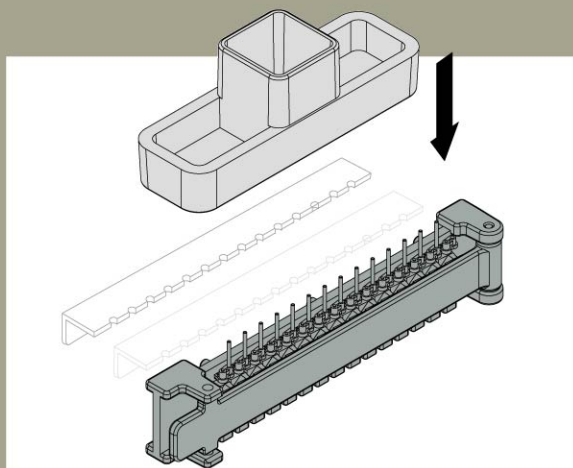

# 1:32装甲战车—金属履带系列

MP-917007

包装尺寸:  
8.5(长) x 20.5(宽) x 3CM(高)  
包装内容:  
T-48 履带 x 2 · 夹具套装 x 1 · 备件包 x 1

## 谢尔曼T-48鸭嘴型可动履带

▶ 模型级的旧化涂装效果及表面带有防锈处理

▶ 产品可配搭Metal Proud美国谢尔曼M4A3E2(75)“眼镜蛇王”坦克

▶ 附有一个特别的夹具套装，用于自行调整组件

▶ 简易安装

欢迎浏览  
[www.forcesofvalor.com](http://www.forcesofvalor.com)  
[www.forcesofvalor.cn](http://www.forcesofvalor.cn)  
[www.f-o-v.cn](http://www.f-o-v.cn)