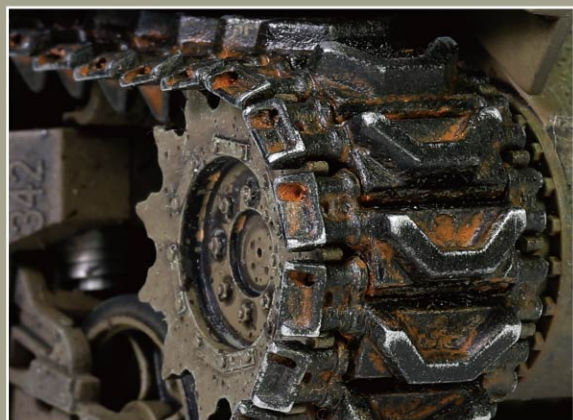

## 谢尔曼T-48鸭嘴型可动履带

▶ 模型级的旧化涂装效果及表面带有防锈处理

▶ 产品可配搭Metal Proud美国谢尔曼M4A3E2(75)“眼镜蛇王”坦克

▶ 附有一个特别的夹具套装，用于自行调整组件

▶ 简易安装

欢迎浏览  
[www.forcesofvalor.com](http://www.forcesofvalor.com)  
[www.forcesofvalor.cn](http://www.forcesofvalor.cn)  
[www.f-o-v.cn](http://www.f-o-v.cn)