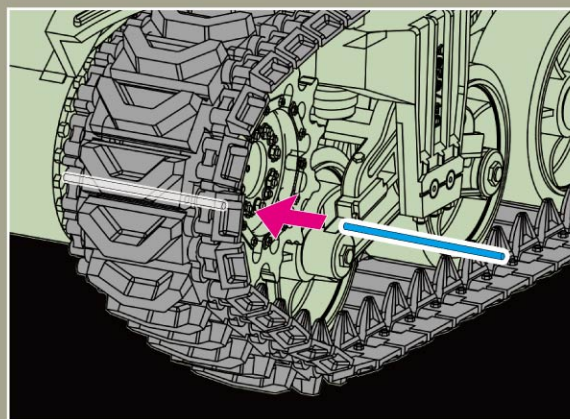

## 谢尔曼T-48鸭嘴型可动履带

▶ 模型级的旧化涂装效果及表面带有防锈处理

▶ 产品可配搭Metal Proud美国谢尔曼M4A3E2(75)“眼镜蛇王”坦克

▶ 附有一个特别的夹具套装，用于自行调整组件

▶ 简易安装

欢迎浏览  
[www.forcesofvalor.com](http://www.forcesofvalor.com)  
[www.forcesofvalor.cn](http://www.forcesofvalor.cn)  
[www.f-o-v.cn](http://www.f-o-v.cn)