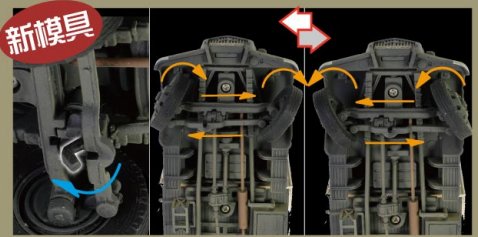

ABS
DIE CAST METAL

WWW

德国

欧宝闪电3.6-6700A型 Kfz.305救护卡车 白色医疗舱涂装

金属车头

精密的细节部分

精细的移印及模型旧化美术效果

前轮卡扣锁-解锁后能随意调整车轮转向

活动舱门

全内构的驾驶舱及医疗舱

1. 活动式车头信号板
2. 拆装式驾驶员

配备展示地台

玩得兴
WALTERSONS

欢迎浏览
www.forcesofvalor.com
www.forcesofvalor.cn
www.f-o-v.cn

微信搜一搜
Q:FOV玩得兴

前轮卡扣锁

改变卡车行车活动方向

新模具

提高活性
稳定移动

驾驶舱及医疗舱

全内构展现