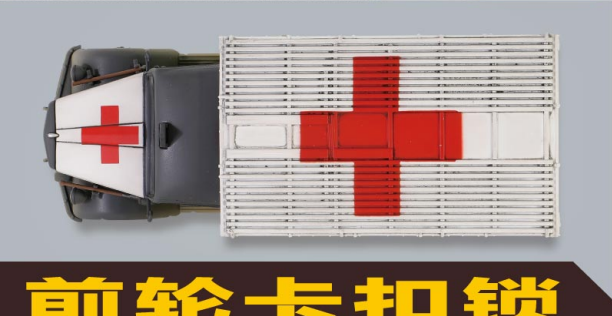

ABS
DIE CAST METAL

WWW

德国

欧宝闪电3.6-6700A型 Kfz.305救护卡车 白色医疗舱涂装

金属车头

精密的细节部分

精细的移印及模型旧化美术效果

前轮卡扣锁-解锁后能随意调整车轮转向

活动舱门

全内构的驾驶舱及医疗舱

1. 活动式车头信号板
2. 拆装式驾驶员

配备展示地台

玩得兴
WALTERSONS

欢迎浏览
www.forcesofvalor.com
www.forcesofvalor.cn
www.f-o-v.cn

微信搜一搜
Q:FOV玩得兴

前轮卡扣锁

改变卡车行车活动方向

新模具

提高活性
稳定移动

驾驶舱及医疗舱

全内构展现